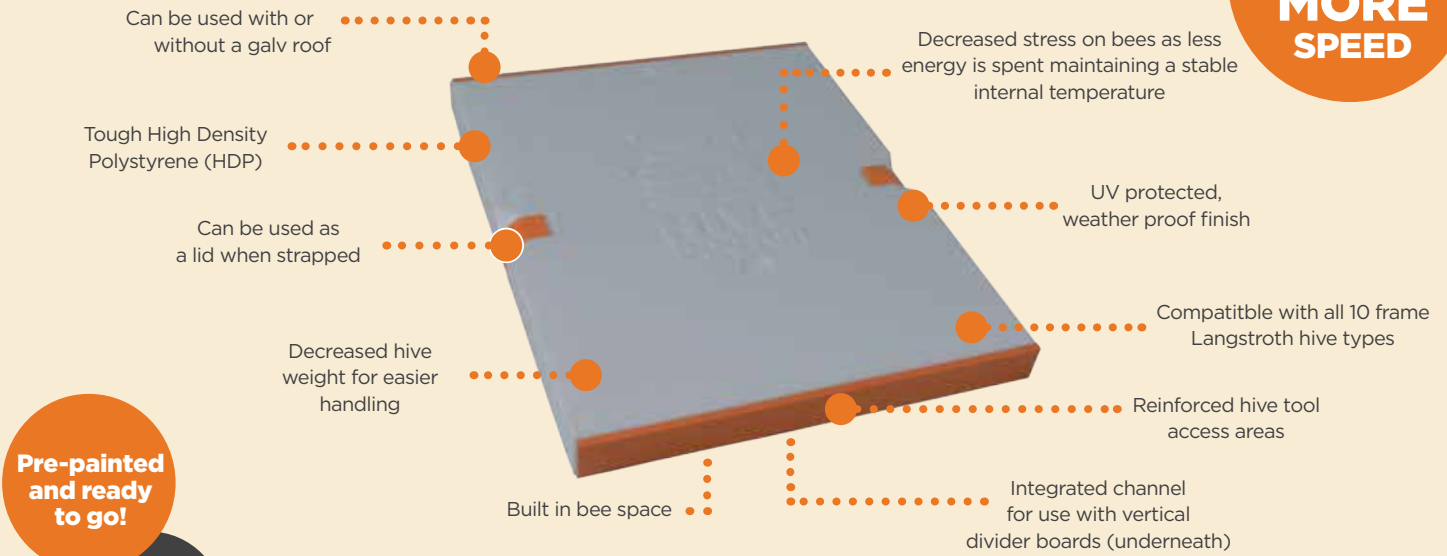

Roofs

<i>HD = Heavy MD = Medium LD = Light</i>			Retail Excl GST	Retail Incl GST
Galvanised Sprung End HD 0.95mm (2 Handle) <i>RFTINH</i>	1+	ea	20.83	23.95
	10+	ea	17.78	20.45
	100+	ea	16.89	19.42
	500+	ea	16.13	18.55
Galvanised Sprung End MD 0.75mm (1 or 2 Handle) <i>RFTIN / RFTINI</i> NB: No Handle Styles available upon request	1+	ea	17.35	19.95
	10+	ea	16.24	18.68
	100+	ea	14.79	17.01
	500+	ea	14.12	16.24
Galvanised Sprung End LD 0.55mm (2 handle) <i>RFTINS</i>	1+	ea	14.70	16.91
	10+	ea	13.60	15.64
	100+	ea	12.57	14.46
	500+	ea	12.13	13.95
Galvanised 'Rivet Style' MD 0.75mm <i>RFTINR</i>	1+	ea	18.22	20.95
	10+	ea	17.03	19.58
	100+	ea	15.50	17.82
	500+	ea	14.63	16.82
Hive Doctor New! Therma-Lid - Hive Mat & Insulated Lid All-in-One <i>RFEPS</i>	1+	ea	29.00	33.35
	50+	ea	24.65	28.35
	400+	ea	20.30	23.35

Create the perfect climate

HIVE DOCTOR THERMA-LID

Hive Mat and Insulated Lid All-In-One

**LESS
GEAR
MORE
SPEED**

Pre-painted and ready to go!

Lower winter mortality

Order online at ecrotek.co.nz

Storey Nails - Flat Head Galvanised