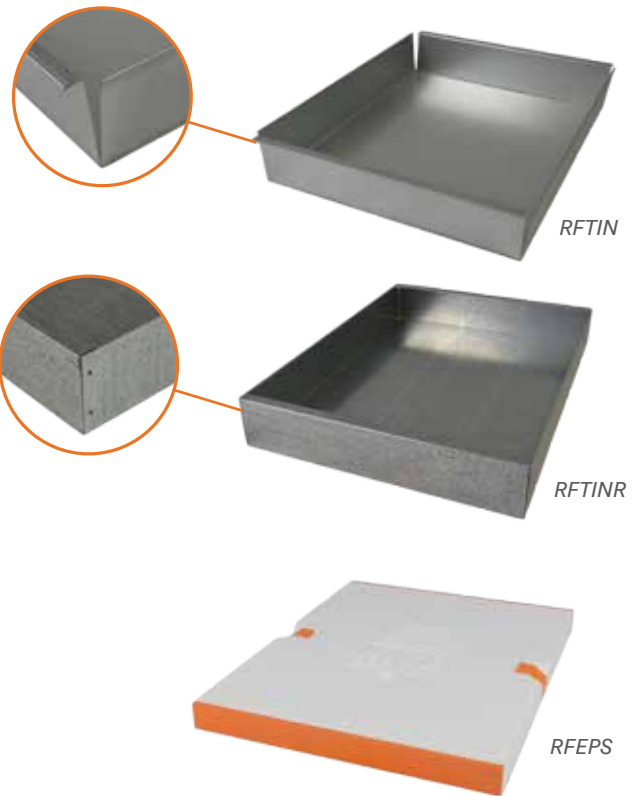

Roofs

<i>HD = Heavy MD = Medium LD = Light</i>			Retail Excl GST	Retail Incl GST
Galvanised Sprung End HD 0.95mm (2 Handle) <i>RFTINH</i>	1+	ea	20.83	23.95
	10+	ea	17.78	20.45
	100+	ea	16.89	19.42
	500+	ea	16.13	18.55
Galvanised Sprung End MD 0.75mm (1 or 2 Handle) <i>RFTIN / RFTINI</i> NB: No Handle Styles available upon request	1+	ea	17.35	19.95
	10+	ea	16.24	18.68
	100+	ea	14.79	17.01
	500+	ea	14.12	16.24
Galvanised Sprung End LD 0.55mm (2 handle) <i>RFTINS</i>	1+	ea	14.70	16.91
	10+	ea	13.60	15.64
	100+	ea	12.57	14.46
	500+	ea	12.13	13.95
Galvanised 'Rivet Style' MD 0.75mm <i>RFTINR</i>	1+	ea	18.22	20.95
	10+	ea	17.03	19.58
	100+	ea	15.50	17.82
	500+	ea	14.63	16.82
Hive Doctor New! Therma-Lid - Hive Mat & Insulated Lid All-in-One <i>RFEPS</i>	1+	ea	29.00	33.35
	50+	ea	24.65	28.35
	400+	ea	20.30	23.35